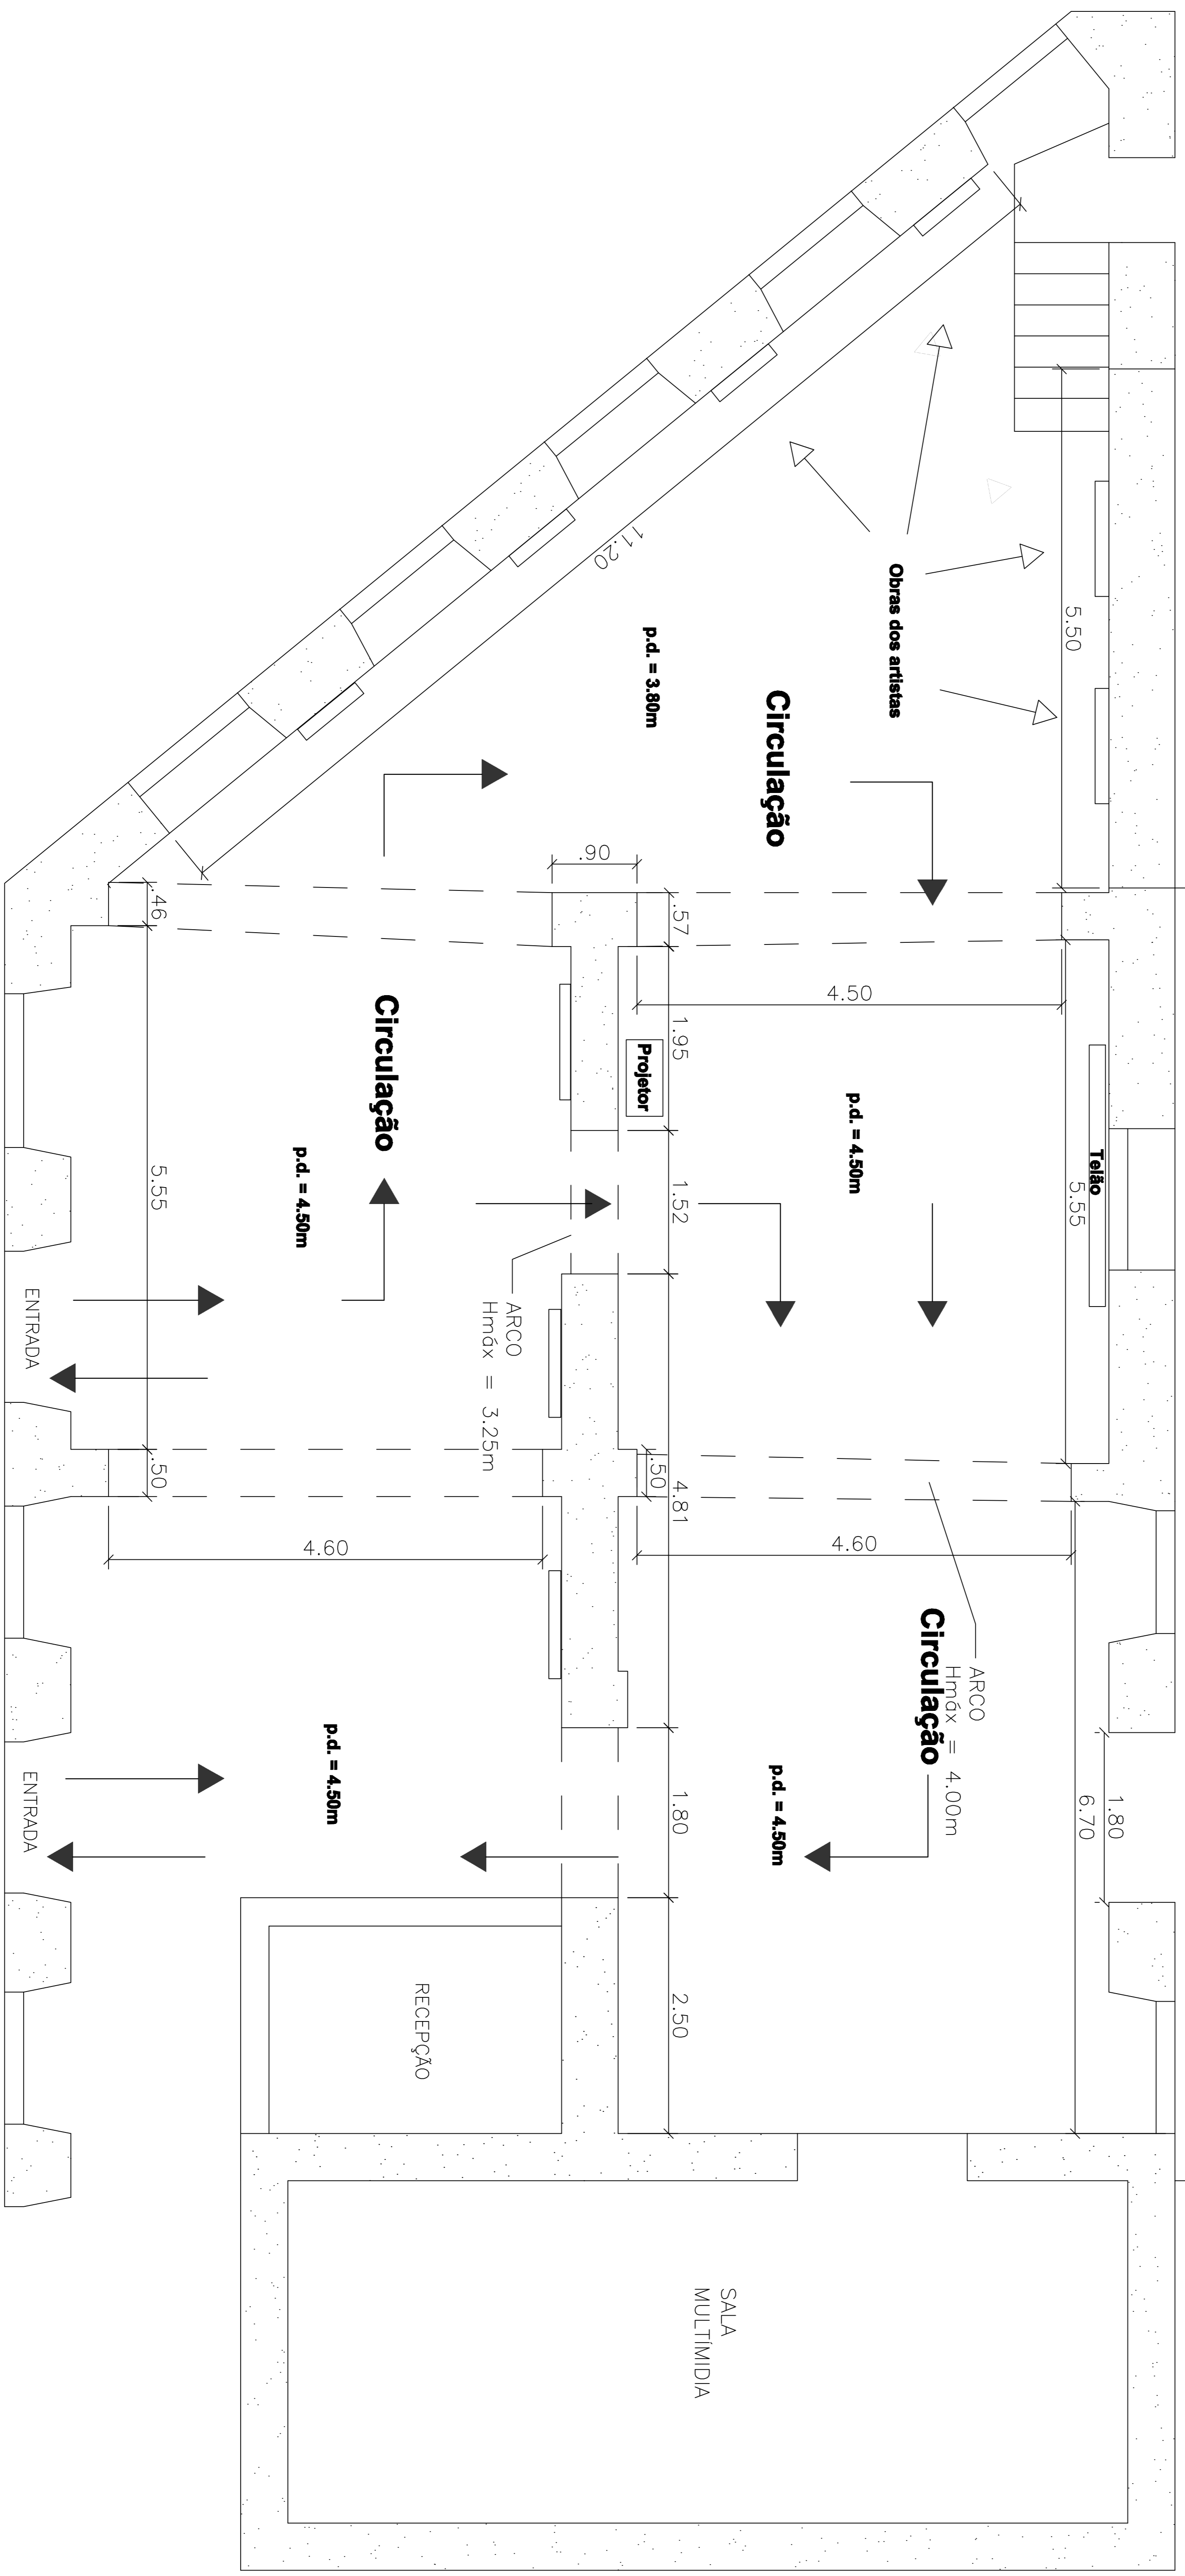

ENTRADA
SANITÁRIOS

ÁREA
EXTERNA

1

PLANTA — Centro Cultural da UFSJ
Exposição: Espera
Escala: 1/100
conf. medidas no local